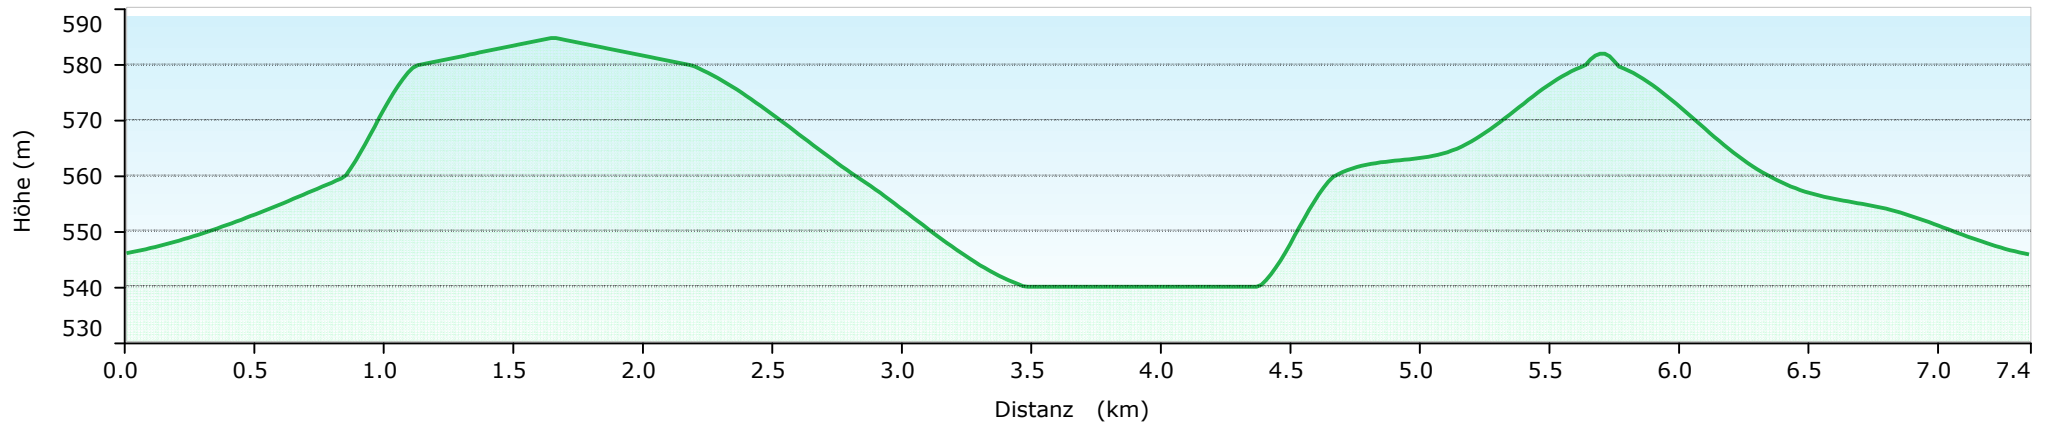

## Grafik

### Übersicht

Punkte: 107 Zwischenziele: 107 Distanz: 7.4 km Kurs: 221.3° wahr

■ **1. Loipe Hilzhofen klassisch**

**2. Loipe Hilzhofen klassisch-106**

7.36 km

7.4 km