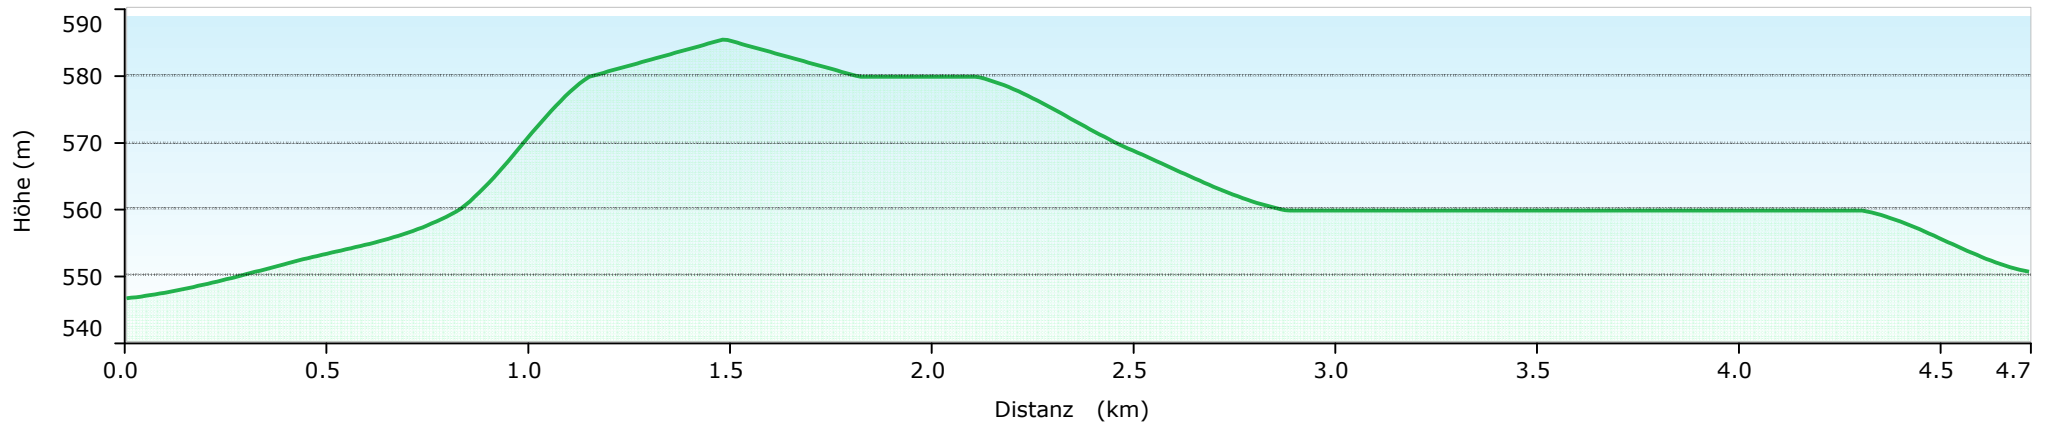

PROGRAM LICENCED UNDER GPL V2

Skilanglauf

TN MN

2.1°

GARMIN.

01.01.2010

Grafik

Statistiken

Übersicht

Punkte: 73 Zwischenziele: 73 Distanz: 4.7 km Kurs: 354.2° wahr

1. **Loipe Hilzhofen Skating**

2. **Loipe Hilzhofen Skating-72**

4.72 km

4.7 km