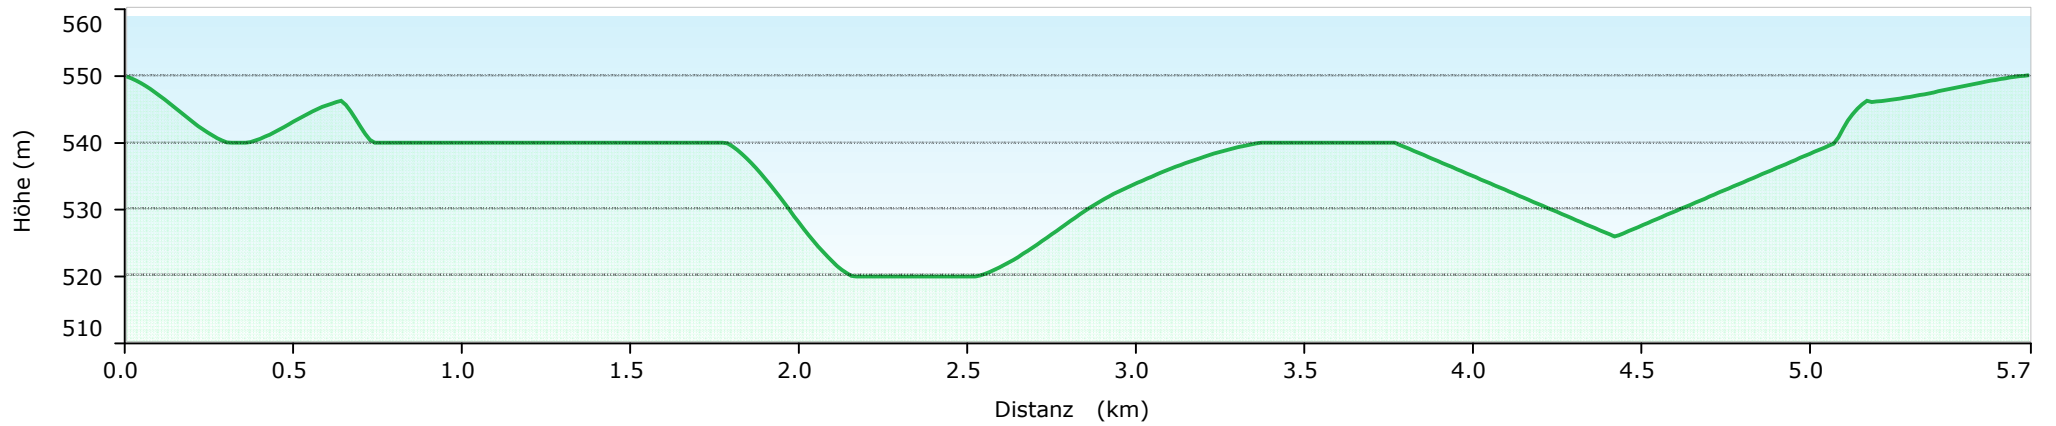

## Grafik

### Übersicht

Punkte: 75 Zwischenziele: 75 Distanz: 5.7 km Kurs: 1.9° wahr

■ **1. Loipe Habsberg**

**2. Loipe Habsberg-74**

5.66 km

5.7 km